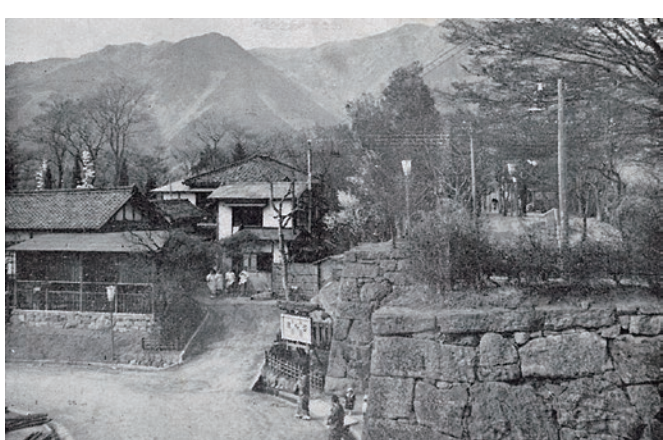

上田城跡
【出典:上田市立博物館所蔵】

上田城二之丸橋(昭和2年9月)
【出典:上田市立博物館所蔵】

上田城跡
【出典:上田市政竣工30周年記念】

上田城跡(真田石)
【出典:上田市所蔵】

上田城跡(真田石から見る真田神社)
【出典:上田市立博物館所蔵】

上田城跡(真田神社)
【出典:上田市所蔵】

上田真田まつり(上田市70年)
【出典:上田市立博物館所蔵】

上田城跡
【出典:上田商工会議所】