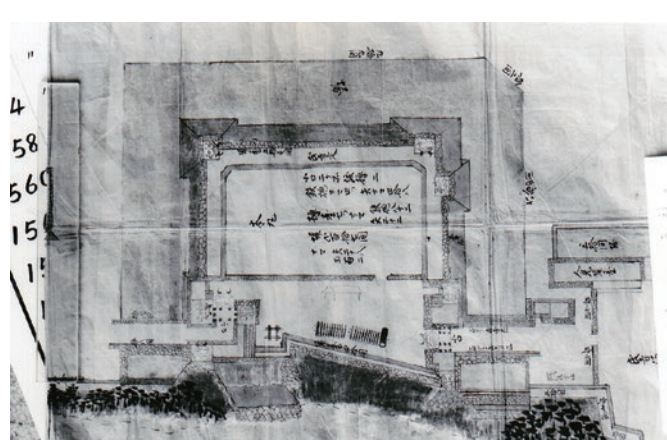

上田城図
【出典:上田市立博物館所蔵】