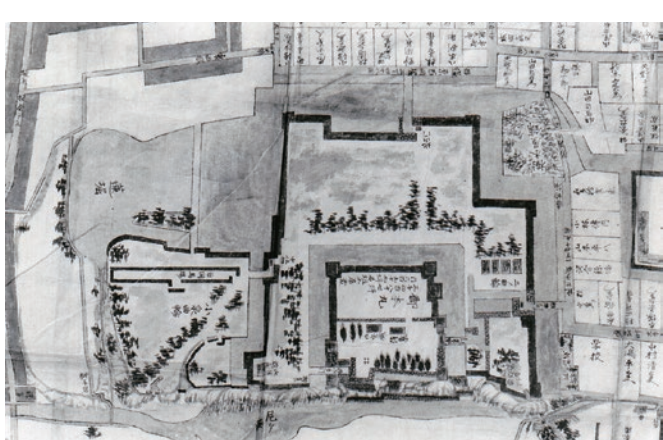

和洋御料理富貴
【出典:富貴所蔵】

和洋御料理富貴
【出典:富貴所蔵】

上田藩主館跡(上田高等学校)

上田藩主館跡(上田高等学校)
【出典:上田市立博物館所蔵】

上田藩主館跡(上田高等学校)(昭和40年代)
【出典:上田市立博物館所蔵】

上田城図
【出典:上田市立博物館所蔵】

上田城図
【出典:上田市立博物館所蔵】

上田城下町図
【出典:上田市立博物館所蔵】

あなたの写真で
1ピースを埋めてください!
**古き良き上田
写真大募集!**
※詳しくは下記までご連絡ください

★正しい年代や場所等の情報をお寄せください。

上田城西櫓と尼ヶ淵
【出典:上田市立博物館所蔵】

上田城跡公園の紅葉

上田城跡
【出典:上田市立博物館所蔵】

上田城跡公園

バスワルジツクワうえだ 元気プロジェクト

共催:上田観光コンベンション協会 後援:上田市、上田市教育委員会